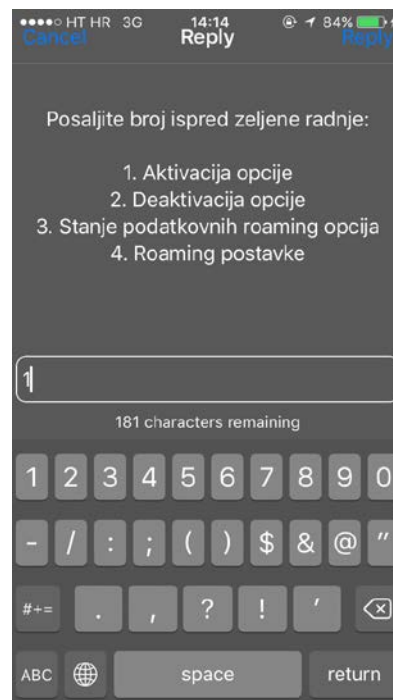

2/3 PROCES AKTIVACIJE USSD KODOM

Korisnik poziva kod *136# nakon čega odabire akciju, u slučaju odabira Aktivacija ili deaktivacija pojavit će se opcije dostupne za aktivaciju ili deaktivaciju, nakon čega je potrebno slijediti daljnje upute za potvrdu odabira.