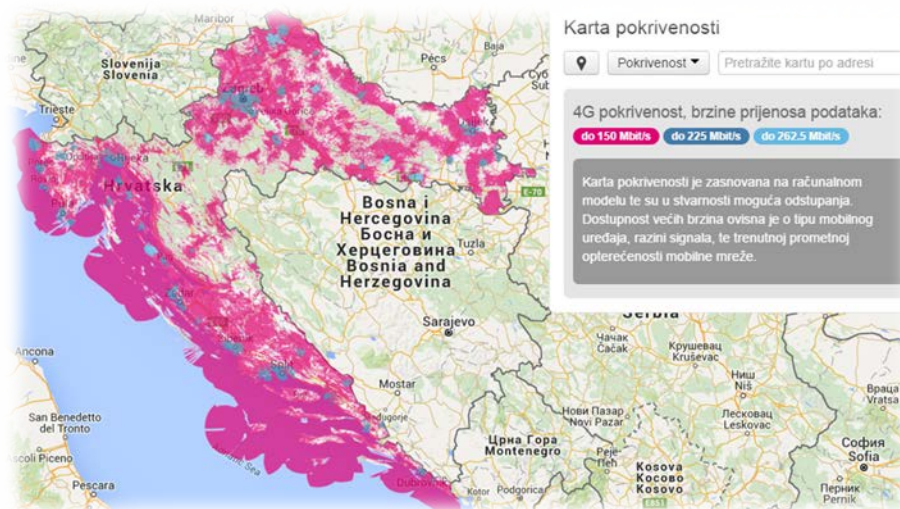

INTERNET OPCIJE PO MAKSIMALNOJ 4G BRZINI*

OPCIJA	IZNOS PROMETA	MJESEČNA NAKNADA
INTERNET STANDARD	1GB	37,50 kn
INTERNET EXTRA	10 GB	125 KN Dostupno 50% popusta** na opciju za aktivaciju preko povjerenika
INTERNET EXTRA+	250 GB	625 KN

KARTA POKRIVENOSTI

→ provjerite jeste li u području pokrivenosti

*Brzina ovisi o razini 4G signala, modelu uređaja te trenutnoj opterećenosti mreže.

**Nije dostupno na SPH Home Total tarifi

U cijenu mjesečne naknade opcija uključen je PDV.